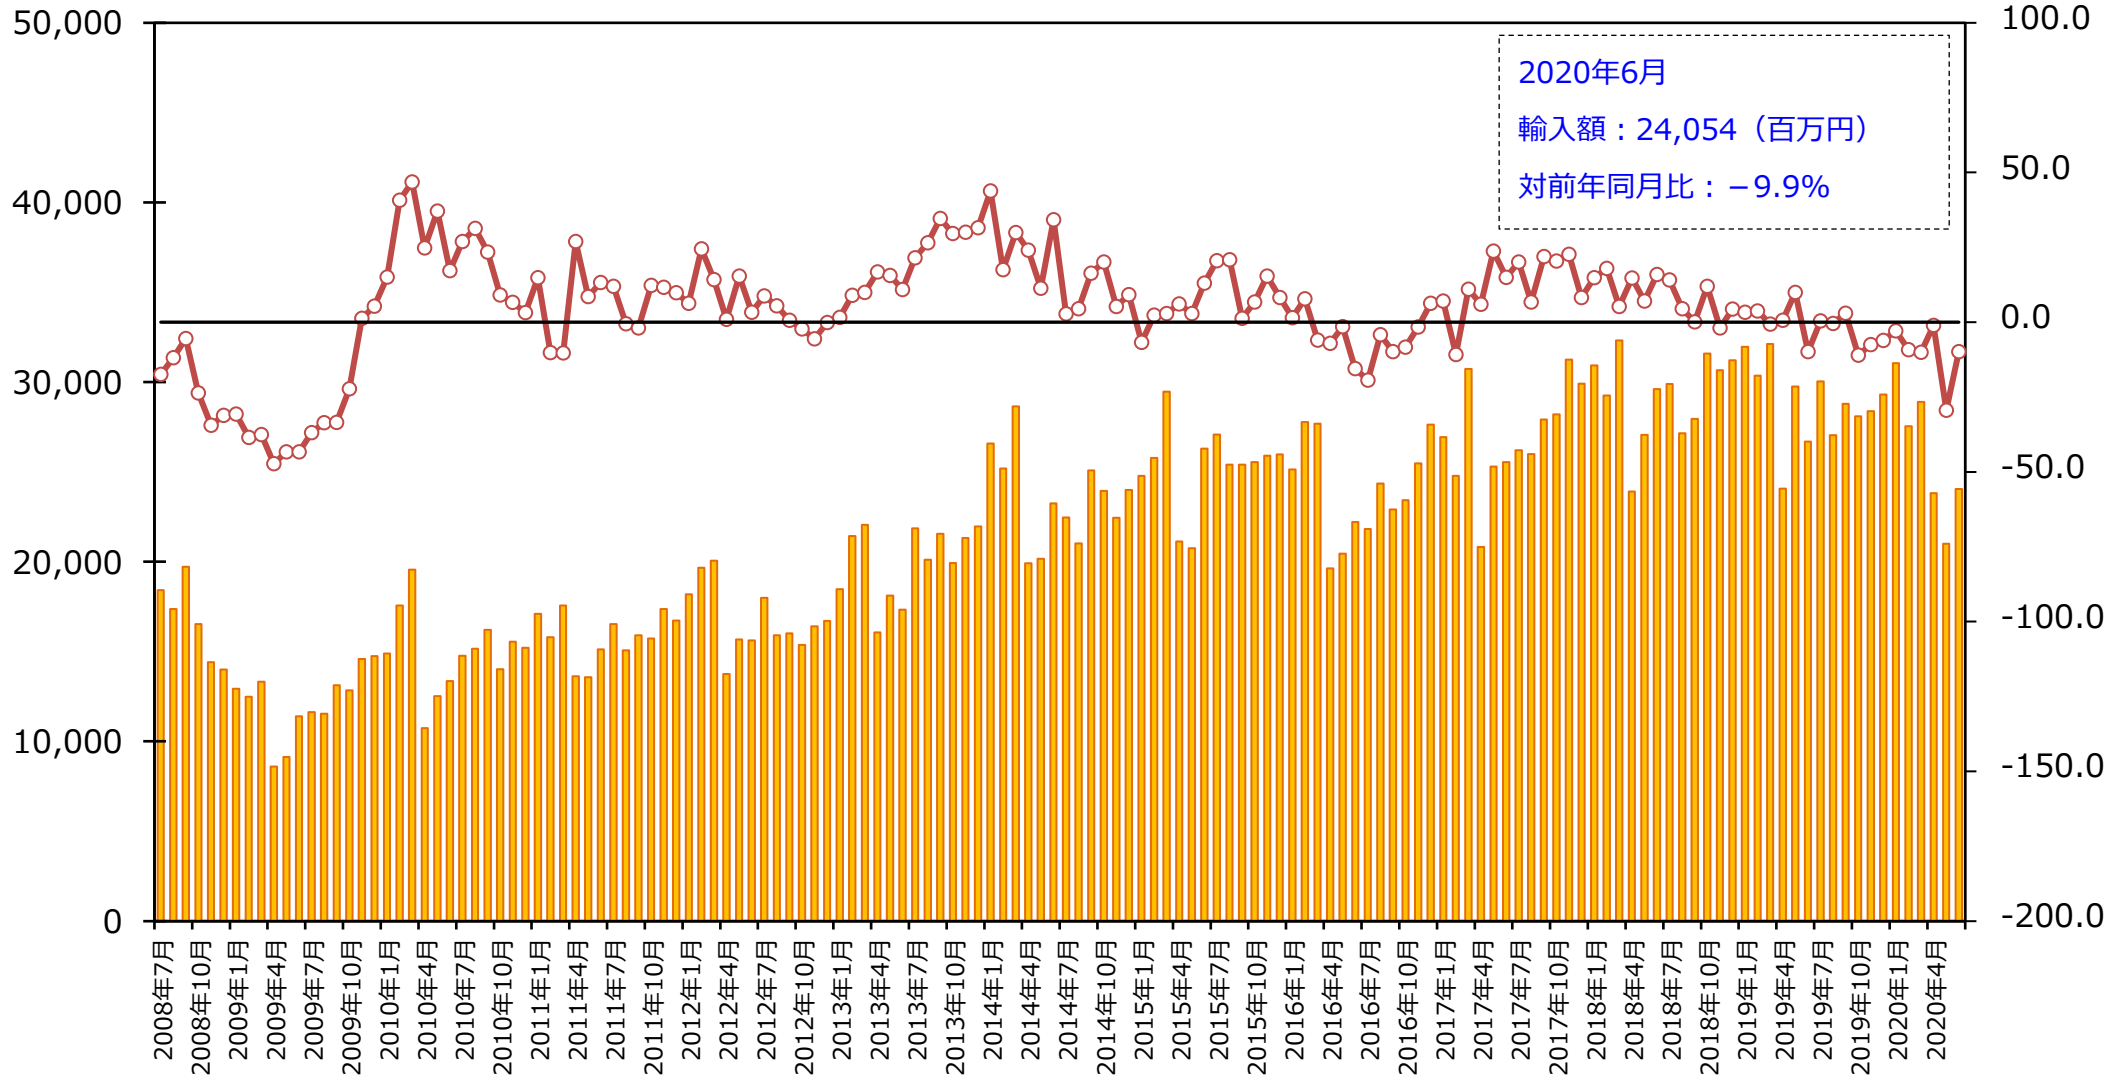

電気計測器の輸入推移 (財務省貿易統計よりJEMIMAが加工作成)

■ 輸入額 (百万円、左軸) ○ 対前年同月比 (%)、右軸

電気計測器の輸出推移 (財務省貿易統計よりJEMIMAが加工作成)

■ 輸出額 (百万円、左軸) ○ 対前年同月比 (%)、右軸