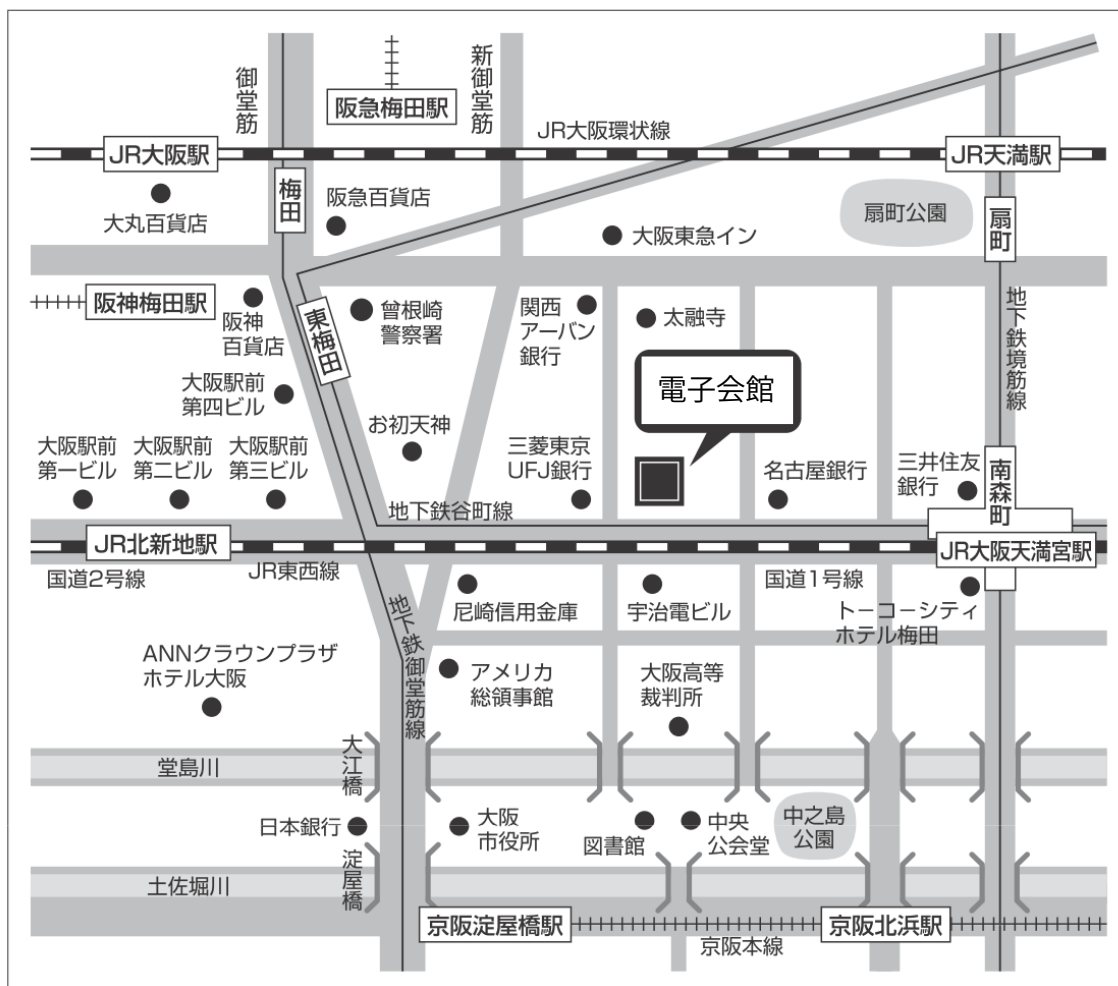

電子会館

大阪市北区西天満6-8-7

- JR大阪駅御堂筋南改札より徒歩15分
- 阪急梅田駅2階中央改札口または3階改札口より徒歩20分
- 地下鉄梅田駅南改札口より徒歩10分
- 地下鉄東梅田駅北東改札口(7出口方面)より徒歩9分
- ※上記をご利用の場合
地下街を通り「泉の広場」より南東の大融寺方面出口を上がり
大融寺角を南へ徒歩約5分で電子会館
- 京阪淀屋橋駅北改札(1出口)より徒歩15分

* 現在、JEMIMA関西支部は移転しております。

新住所：〒532-0004 大阪府大阪市淀川区西宮原1丁目5番33号
新大阪飯田ビル1F