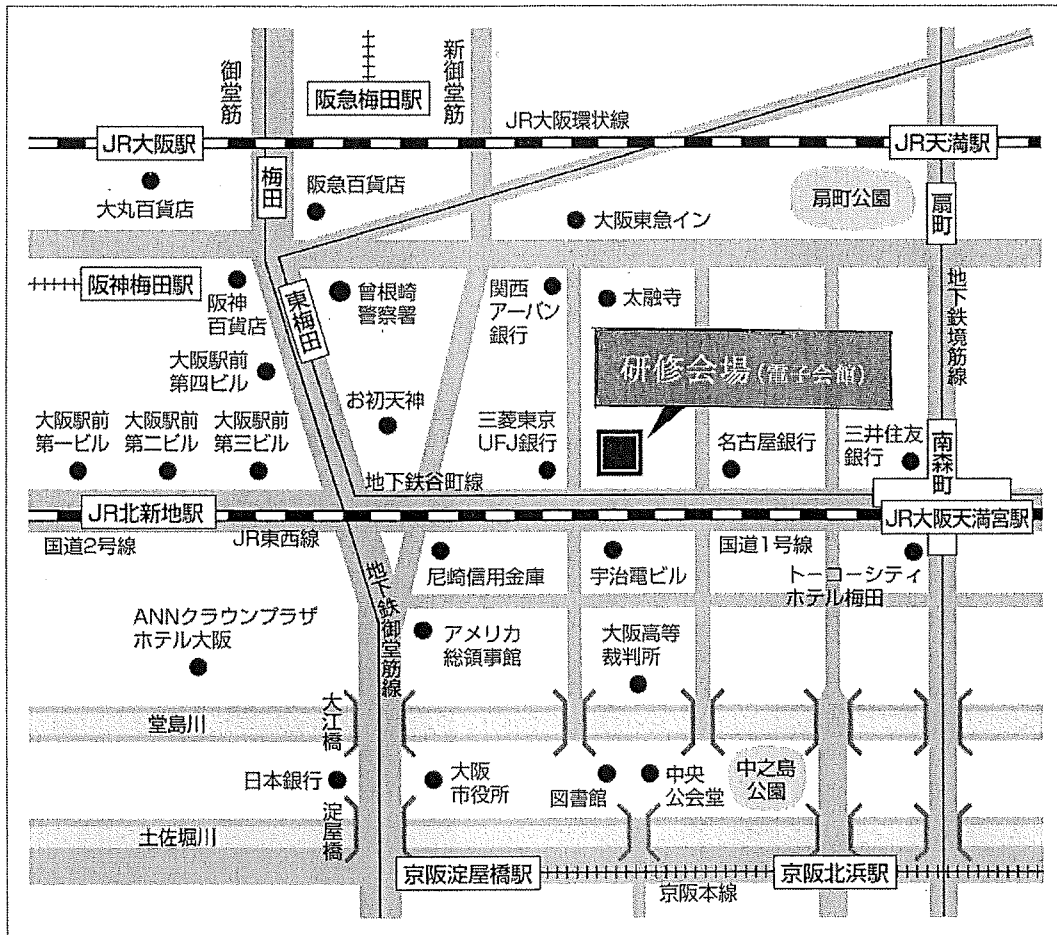

電子会館

大阪市北区西天満6-8-7

TEL: 06-6316-1741

- JR大阪駅御堂筋南改札より徒歩15分
 - 阪急梅田駅2階中央改札口または3階改札口より徒歩20分
 - 地下鉄梅田駅南改札口より徒歩10分
 - 地下鉄東梅田駅北東改札口(7出口方面)より徒歩9分
- ※上記をご利用の場合
地下街を通り「泉の広場」より南東の大融寺方面出口を上がり
大融寺角を南へ徒歩約5分で電子会館(JEMIMA関西支部は6階)です
- 京阪淀屋橋駅北改札(1出口)より徒歩15分