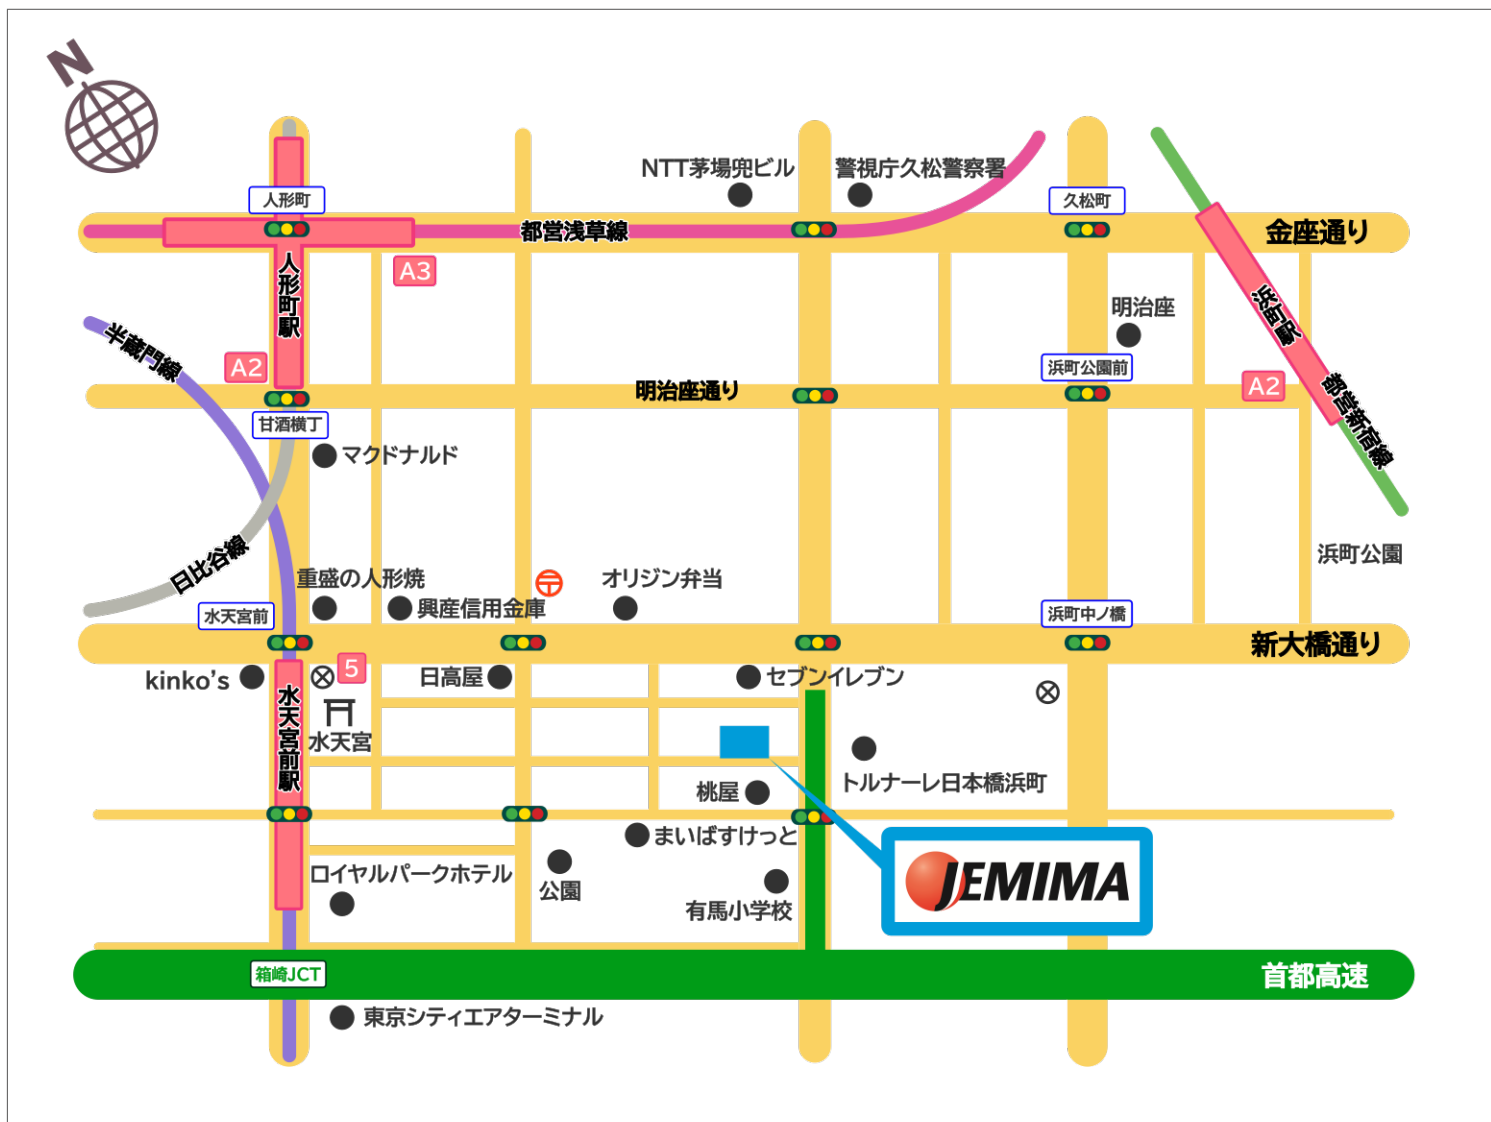

# 計測会館 東京都中央区日本橋蛸殻町2-15-12

- 地下鉄 半蔵門線 「水天宮前」駅 5 出入口から 徒歩5分
- 地下鉄 日比谷線 「人形町」駅 A2 出入口から 徒歩7分
- 都営地下鉄 浅草線 「人形町」駅 A3 出入口から 徒歩10分
- 都営地下鉄 新宿線 「浜町」駅 A2 出入口から 徒歩8分
- お車でお越しの場合
  - 新大橋通り → 水天宮前交差点を箱崎JCT方面に曲がる。
  - 次の信号を左折 → 二つ目の信号を左折後、次の角を左折。
  - ※ 周辺は一方通行の道路が多い地域なのでご注意ください。
  - 駐車スペースはございませんので、近隣の有料駐車場をご利用ください。