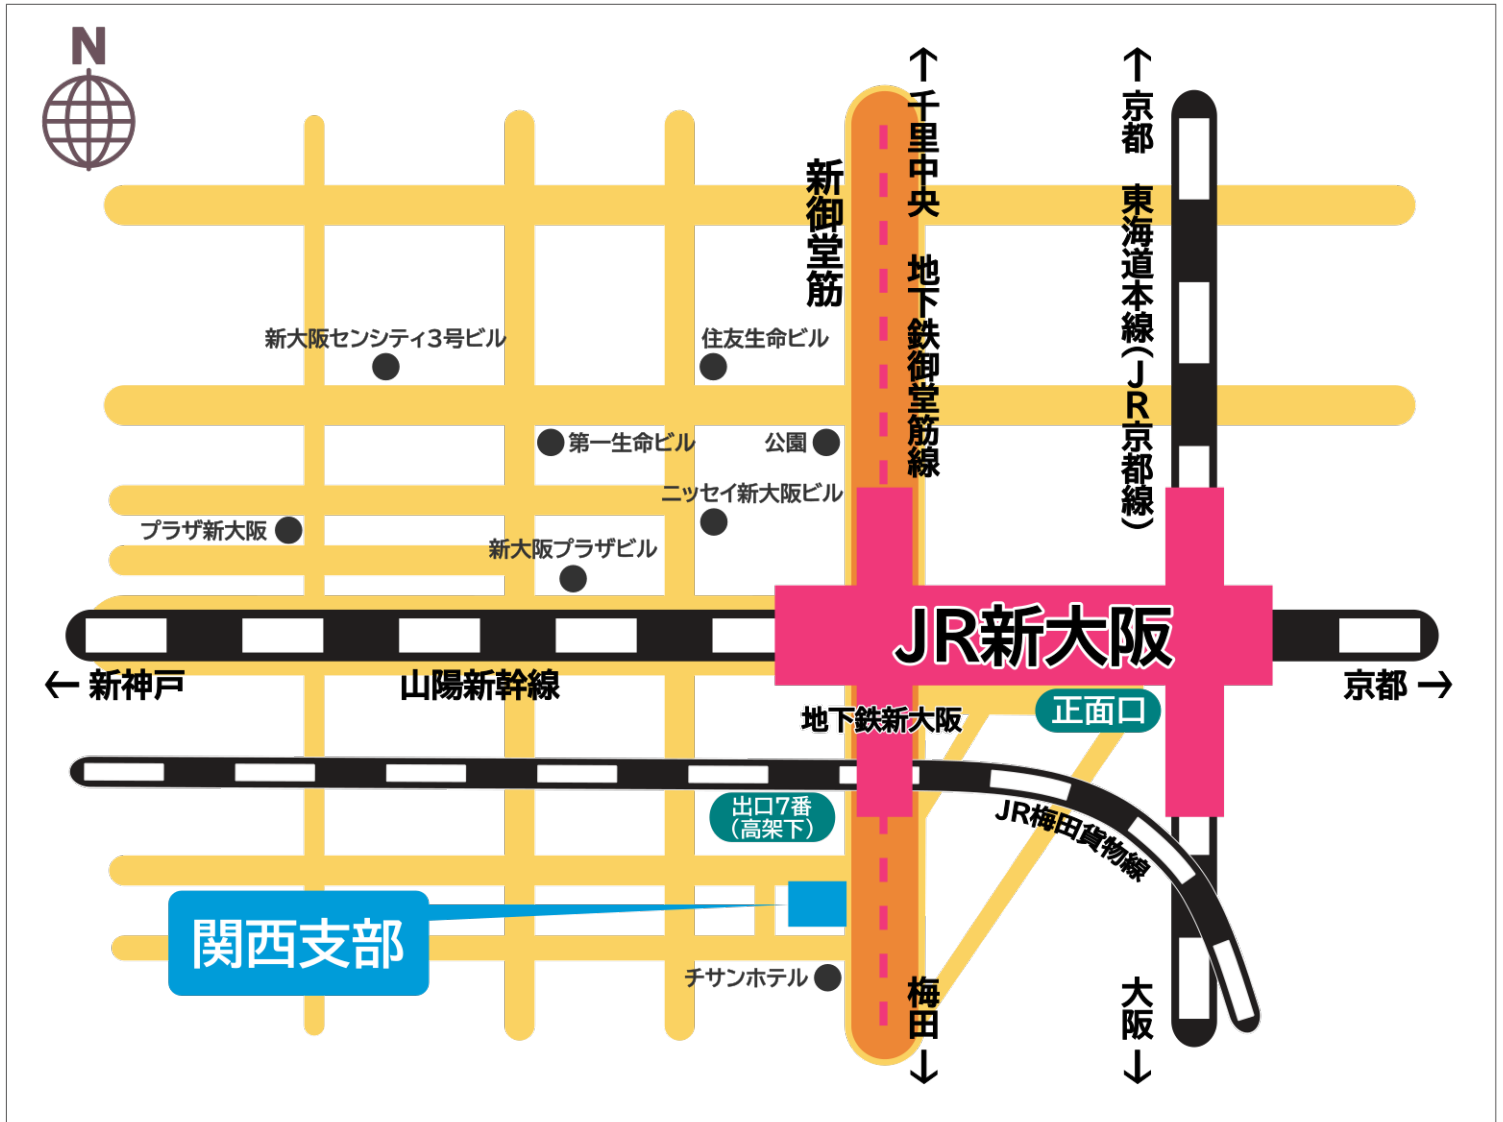

関西支部 大阪市淀川区西中島7-4-17(新大阪上野東洋ビル4F)

● JR新大阪下車

改札口を出て2階正面口を降り、右手の駅レンタカーの前を歩いて西端まで歩く。
JR梅田貨物線のガード下を通り抜け、地下鉄出口7番の前を通り南へ約80m。

● 地下鉄御堂筋線 新大阪下車

梅田方面寄りの出口7番から南へ約80m。