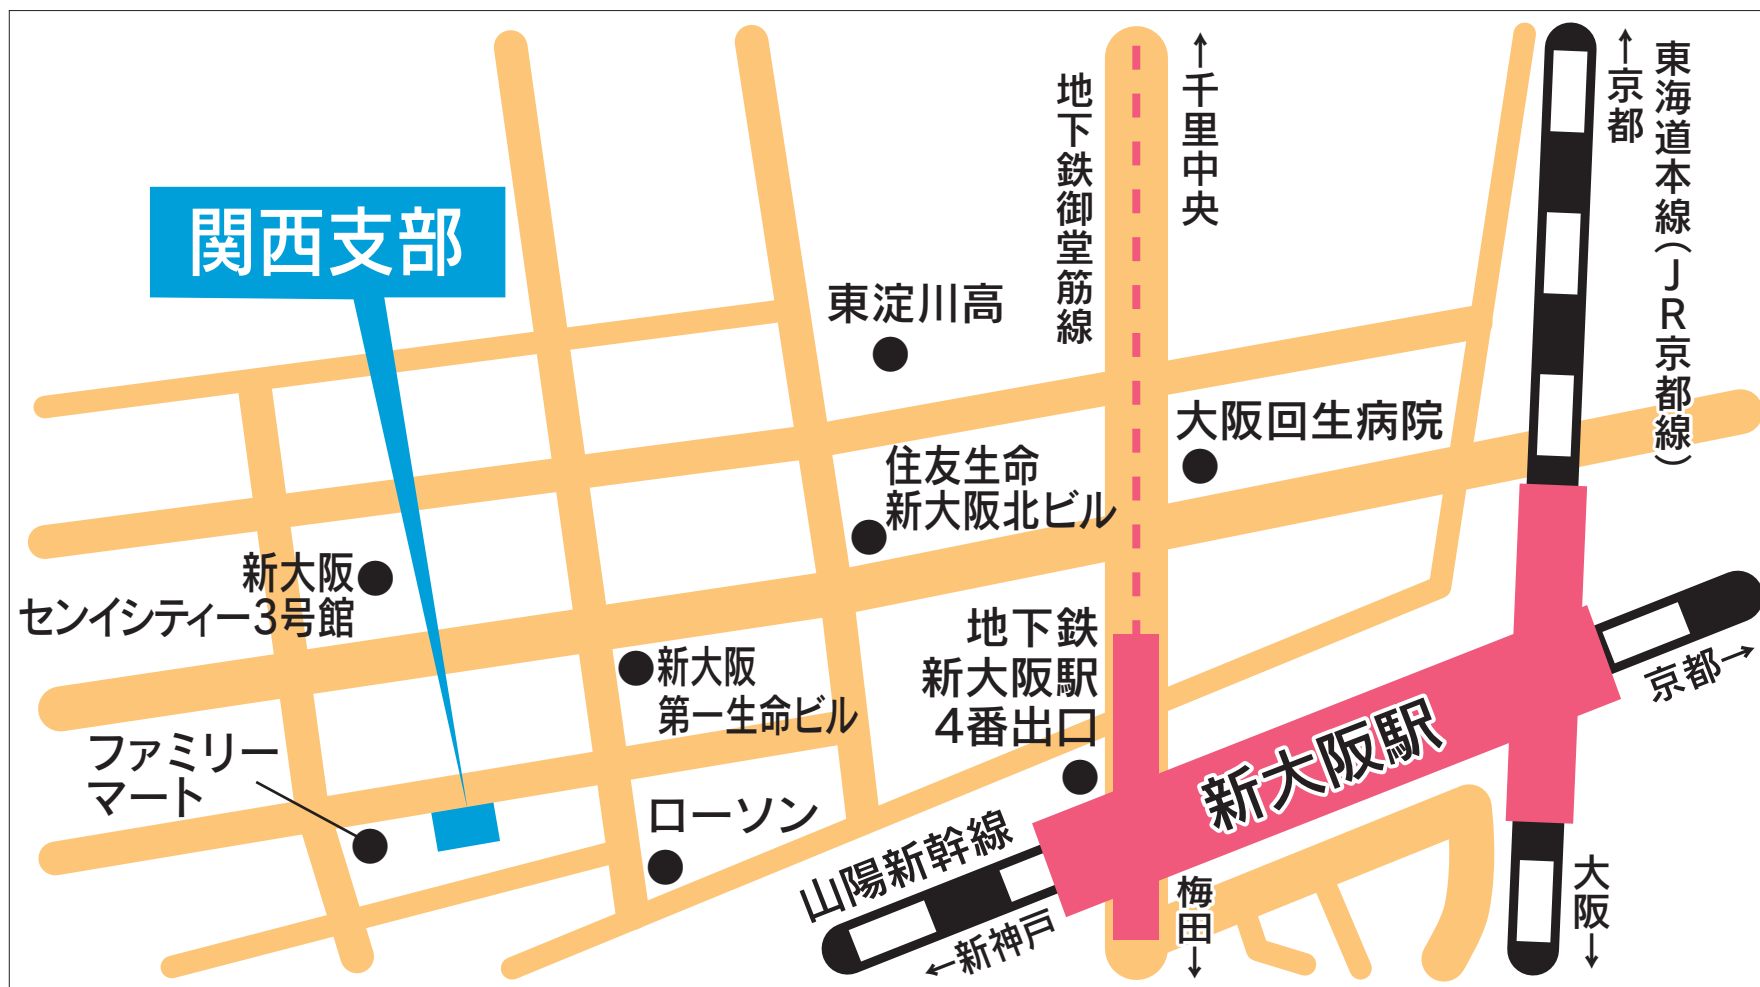

関西支部 大阪府大阪市淀川区西宮原 1-5-33 新大阪飯田ビル 1F

【何れも地下鉄御堂筋線 新大阪駅北改札口(4番出入口)方面へお越し下さい】

- ◆JR 新幹線 新大阪駅中央改札口より上記経路徒歩 9 分
- ◆JR 在来線 新大阪駅東改札口より上記経路徒歩 11 分
- ◆地下鉄御堂筋線 新大阪駅北改札口より徒歩 6 分

※地下鉄御堂筋線 新大阪駅 4 番出口から階段を降り、西へ約 300m 進み、次いで T 字路 (角のローソン) を北へ約 100m 進み、更に十字路を西へ約 100m 進む