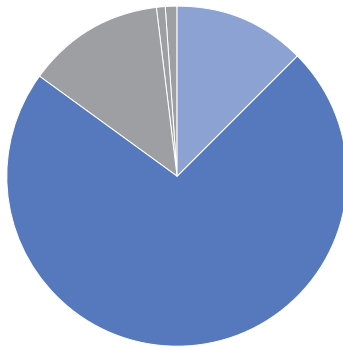

## 「計測展2010 OSAKA」会場風景

計測展2010 OSAKAでは、テーマ展示ゾーンでの最先端の計測制御技術の紹介や産官学のトップランナーによるラウンドテーブルセッションなどにより、非常に高い来場者満足度を獲得しました。出展者から「予想以上の集客・要件票の獲得が

できた」、「ターゲットとしていた業種・職種の来場者が多く効率が良かった」という声をいただきました。2012年開催においても来場者満足度を高める企画実施に努めます。計測展2012 OSAKAへの出展を是非ご検討ください。

### 来場者業種トップ3

- 1 電機・機械 30.8% (1,348人)
- 2 エンジニアリング 9.5% (416人)
- 3 流通・サービス・商社 9.5% (415人)

### 来場者職種トップ3

- 1 営業・企画・調査 31.4% (1,373人)
- 2 設計・開発 23.1% (1,011人)
- 3 保守・サービス 9.7% (426人)

### 来場者満足度

- 満足 72.4% (1,539人)
- 大いに満足 12.7% (270人)