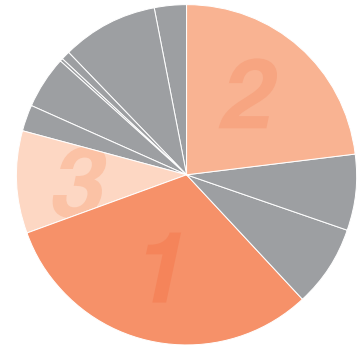

## 「計測展2010 OSAKA」会場風景

計測展2010 OSAKAでは、テーマ展示ゾーンでの最先端の計測制御技術の紹介や産官学のトップランナーによるラウンドテーブルセッションなどにより、非常に高い来場者満足度を獲得しました。出展者から「予想以上の集客・要件票の獲得が

できた」、「ターゲットとしていた業種・職種の来場者が多く効率が良かった」という声をいただきました。2012年開催においても来場者満足度を高める企画実施に努めます。計測展2012 OSAKAへの出展を是非ご検討ください。

### 来場者職種トップ3

- 1 営業・企画・調査 31.4% (1,373人)
- 2 設計・開発 23.1% (1,011人)
- 3 保守・サービス 9.7% (426人)