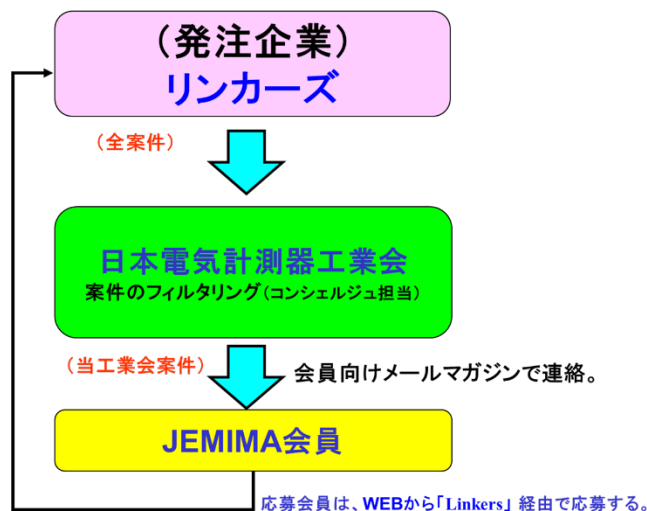

平成 29 年 8 月 1 日

報道各位

一般社団法人日本電気計測器工業会

会員向け 技術マッチング紹介サービスの開始

一般社団法人日本電気計測器工業会（JEMIMA、会長 堀場 厚）は、8月1日より、会員企業向けに「技術マッチング案件の紹介サービス」を開始しました。

これは、社外技術を積極活用するオープン・イノベーションの流れに合わせ、日本最大級の“ものづくり系マッチングサービス”「Linkers」を運営するリンカーズ株式会社との業務提携によるものです。全国規模の工業会が同社の「産業支援機関（仲介機関）」となるのは、当工業会が初めてです。

この技術マッチング案件の紹介サービスは、平成 29 年 6 月 1 日から開始したコンシェルジュ事業の一環として会員向けに提供するもので、会員企業のビジネス拡大につながることを期待しています。

当工業会の会員は、大手企業から中堅、中小企業まで多岐にわたり、「計測と制御」の対象範囲や裾野の広がりは大変大きいことから、多様なニーズに対応できると考えています。

このサービスの開始によって、以下のような会員メリットが期待されます。

- ① 成約率の高いマッチングサービスに、無料で参画できる。
- ② 案件から、世の中の企業が求めているニーズを把握できる。

案件紹介と応募の流れ